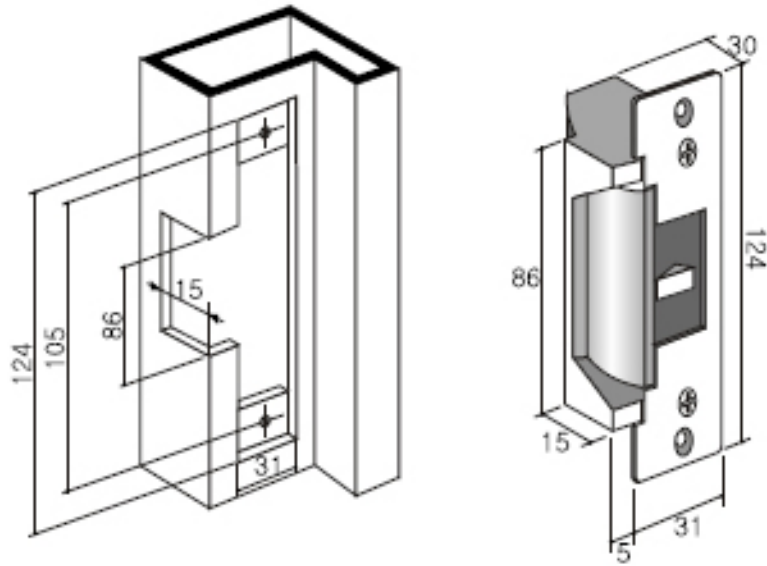

제품 개요

STRIKE 전기정지란 전원의 공급, 차단으로 출입문의 잠김 및 열림 상태를 통제하는 전자 잠금 장치(Electric Lock)이다.

정전시 열림형(Fail Safe Type)과 정전시 닫힘형 (Fail Secure Type) 2종류가 있다.

사양 Specification

항 목	Spec,	비 고
사용전원	DC 12V 300mA, DC 24V 170mA	
외부마감	Stainless Still 및 캐스팅 마감	
접점출력	문상태 접점 출력(COM, NO, NC)	

규격 및 타공도

기능 및 특징

파괴강도 500Kg 이상

철재문, 방화문, 목재문 등에 사용

결선도

구 분	기 능	비고	
전원입력	Black(흑색)	DC(-)	12VDC 또는 24VDC
	Red(적색)	DC(+)	
문상태 감지	Brown(갈색)	COM	
	Yellow(황색)	NC	
	Blue(청색)	NO	

관련제품 Accessory

- SL-106 잠금장치 타임제어기
- 노출형 통전금구 SLDC-40, SLDC-30
- 매립형 통전금구 SLPT-6C
- Power Supply SL-312PS
- 퇴실버튼
- 센서류